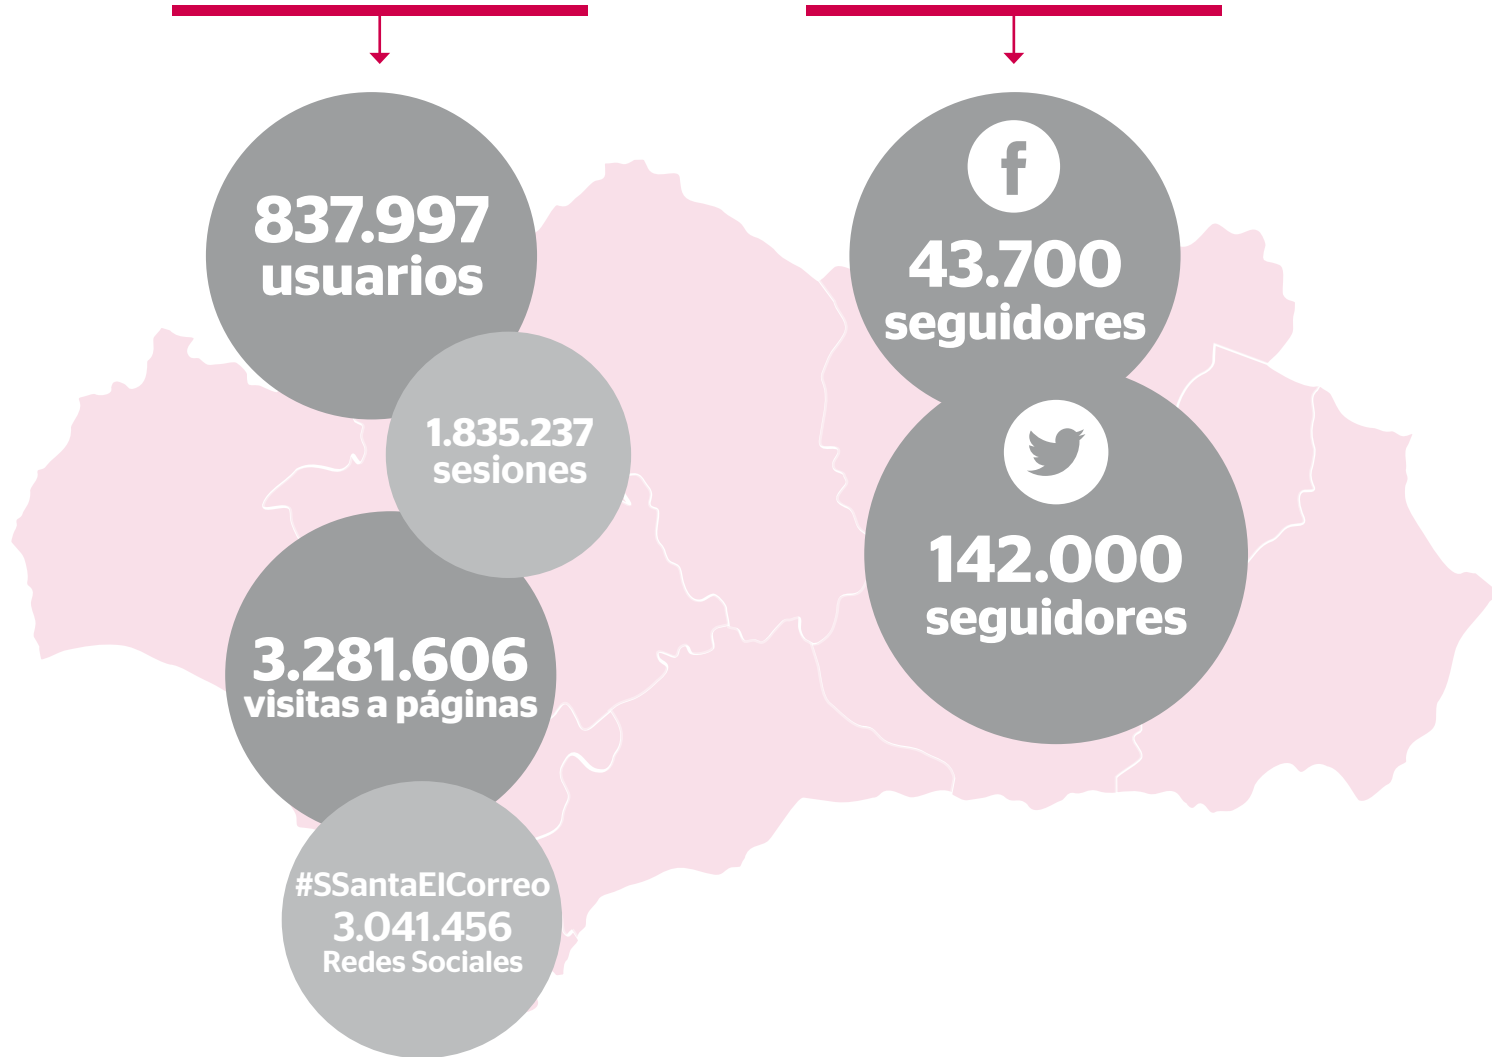

Estadísticas generales

*el***Correo** DE ANDALUCÍA

MORERA & VALLEJO
COMUNICACIÓN

El Correo Andalucía web
elcorreoweb.es

El Correo Andalucía
Redes Sociales

*Fuentes:
■ MOSTAZA
EGM
Google Analytics

Perfil de audiencia web

1. Acceso

2. Sexo

3. Zona geográfica

4. Intereses

ELCORREOWEB es una de las ediciones digitales más influyentes y seguidas en Andalucía.

El rigor y el tratamiento informativo de la web se refleja en cada una de las noticias, siendo éstas actualizadas permanentemente por nuestro equipo de redacción.

837.997
usuarios

3.281.606
visitas a páginas

www.elcorreoweb.es

*Fuentes:
Google Analytics

Canales

www.elcorreoweb.es

El Decano deportivo

Sevilla F.C.