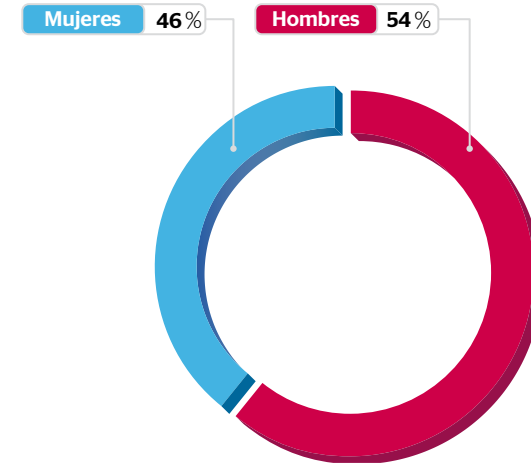

Estadísticas generales

*el***Correo** DE ANDALUCÍA

MORERA & VALLEJO
COMUNICACIÓN

El Correo Andalucía web
elcorreoweb.es

El Correo Andalucía
Redes Sociales

*Fuentes:
■ MOSTAZA
EGM
Google Analytics

Perfil de audiencia web

1. Acceso

2. Sexo

3. Zona geográfica

4. Intereses

ELCORREOWEB es una de las ediciones digitales más influyentes y seguidas en Andalucía.

El rigor y el tratamiento informativo de la web se refleja en cada una de las noticias, siendo éstas actualizadas permanentemente por nuestro equipo de redacción.