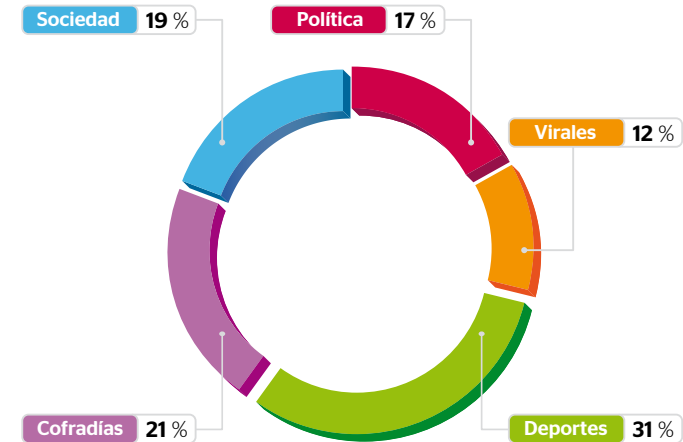

Estadísticas generales

*el***Correo** DE ANDALUCÍA

MORERA & VALLEJO
COMUNICACIÓN

El Correo Andalucía web
elcorreoweb.es

El Correo Andalucía
Redes Sociales

*Fuentes:
■ MOSTAZA
EGM
Google Analytics

Perfil de audiencia web

1. Acceso

2. Sexo

3. Zona geográfica

4. Intereses

ELCORREOWEB es una de las ediciones digitales más influyentes y seguidas en Andalucía.

El rigor y el tratamiento informativo de la web se refleja en cada una de las noticias, siendo éstas actualizadas permanentemente por nuestro equipo de redacción.

837.997
usuarios

3.281.606
visitas a páginas

www.elcorreoweb.es

*Fuentes:
Google Analytics

Canales

www.elcorreoweb.es

El Decano deportivo

Sevilla F.C.