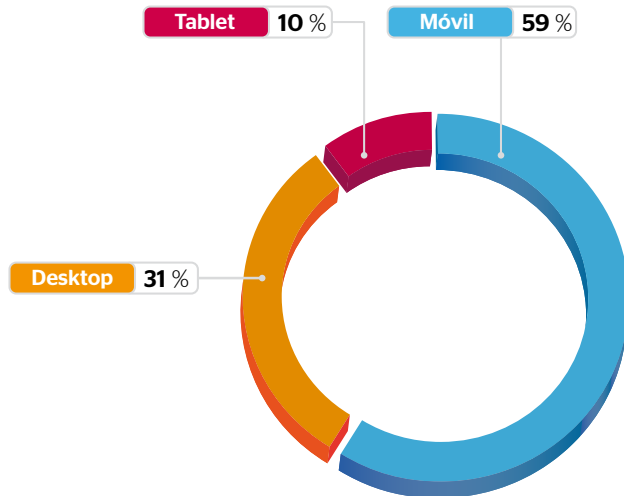

Estadísticas generales

*el***Correo** DE ANDALUCÍA

MORERA & VALLEJO
COMUNICACIÓN

El Correo Andalucía web
elcorreoweb.es

El Correo Andalucía
Redes Sociales

*Fuentes:
■ MOSTAZA
EGM
Google Analytics

Perfil de audiencia web

1. Acceso

2. Sexo

3. Zona geográfica

4. Intereses

ELCORREOWEB es una de las ediciones digitales más influyentes y seguidas en Andalucía.

El rigor y el tratamiento informativo de la web se refleja en cada una de las noticias, siendo éstas actualizadas permanentemente por nuestro equipo de redacción.

(300 x 250 px)

Robapáginas grande

(300 x 600 px)

Botón

(300 x 90 px)

Banner

(674 x 80 px)

Móvil