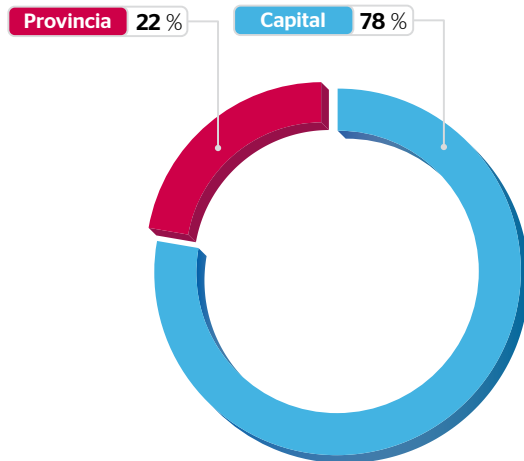

Estadísticas generales

*el***Correo** DE ANDALUCÍA

MORERA & VALLEJO
COMUNICACIÓN

El Correo Andalucía web
elcorreoweb.es

El Correo Andalucía
Redes Sociales

*Fuentes:
■ MOSTAZA
EGM
Google Analytics

Perfil de audiencia web

1. Acceso

2. Sexo

3. Zona geográfica

4. Intereses

ELCORREOWEB es una de las ediciones digitales más influyentes y seguidas en Andalucía.

El rigor y el tratamiento informativo de la web se refleja en cada una de las noticias, siendo éstas actualizadas permanentemente por nuestro equipo de redacción.