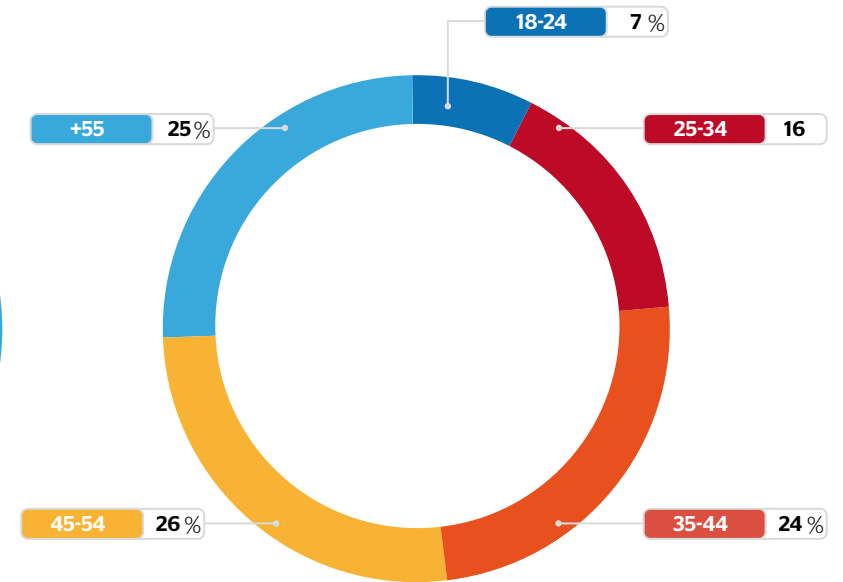

Perfil de audiencia web

1. Acceso

2. Sexo

3. Edad