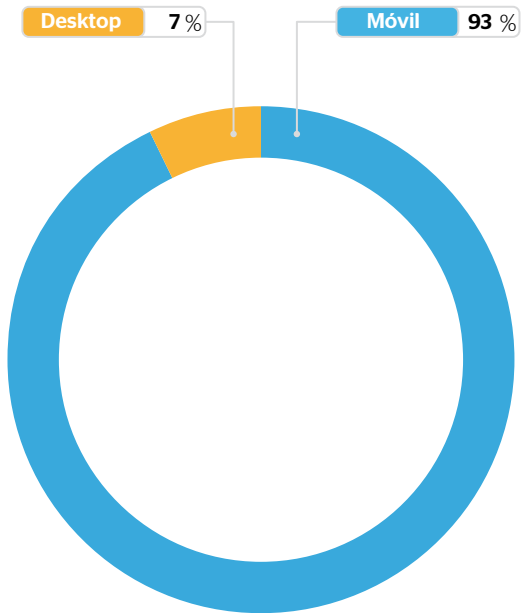

Perfil de audiencia web

1. Acceso