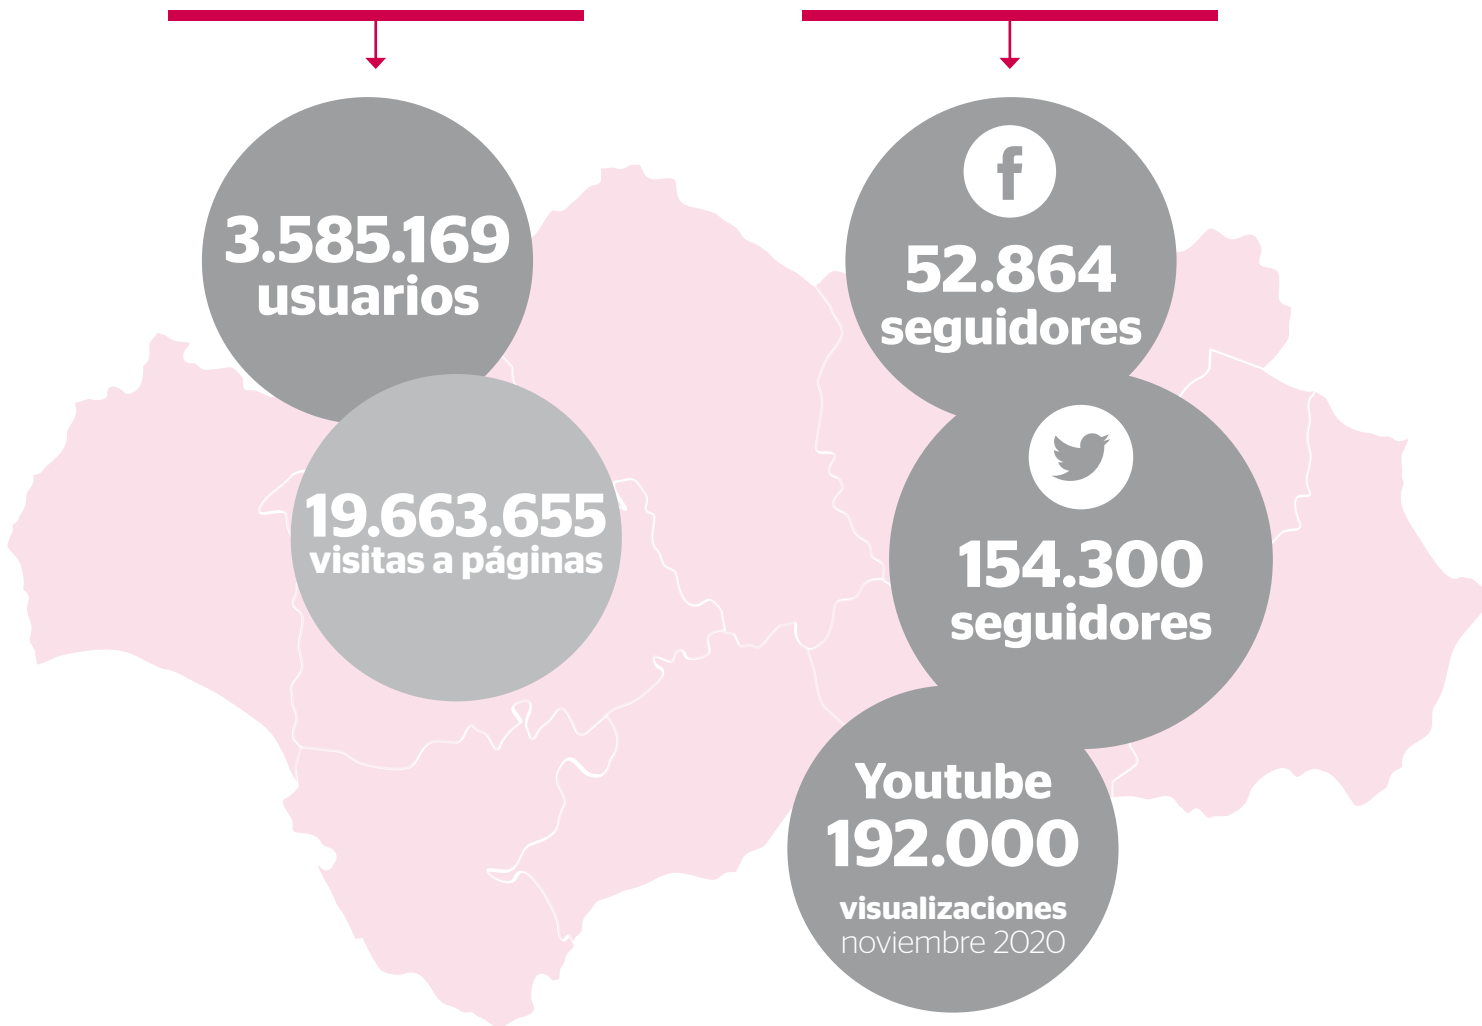

## Estadísticas generales

---

*el***Correo** DE ANDALUCÍA

**MORERA & VALLEJO**  
COMUNICACIÓN

El Correo Andalucía web  
elcorreoweb.es

El Correo Andalucía  
Redes Sociales

\*Fuentes:

Google Analytics: noviembre 2020

## Perfil de audiencia web

### 1. Acceso