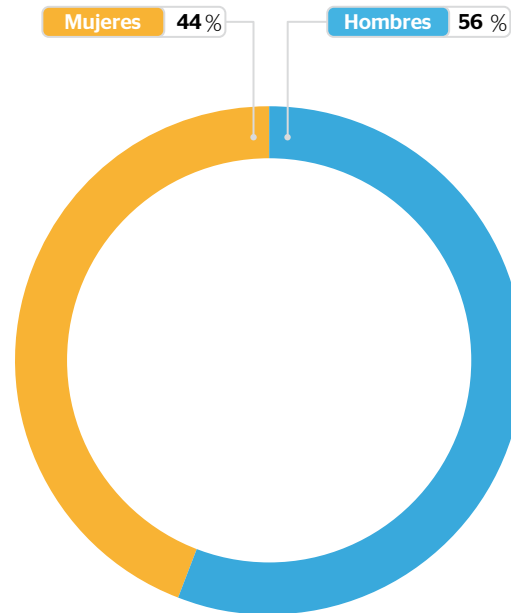

Perfil de audiencia web

1. Acceso

2. Sexo

3. Edad