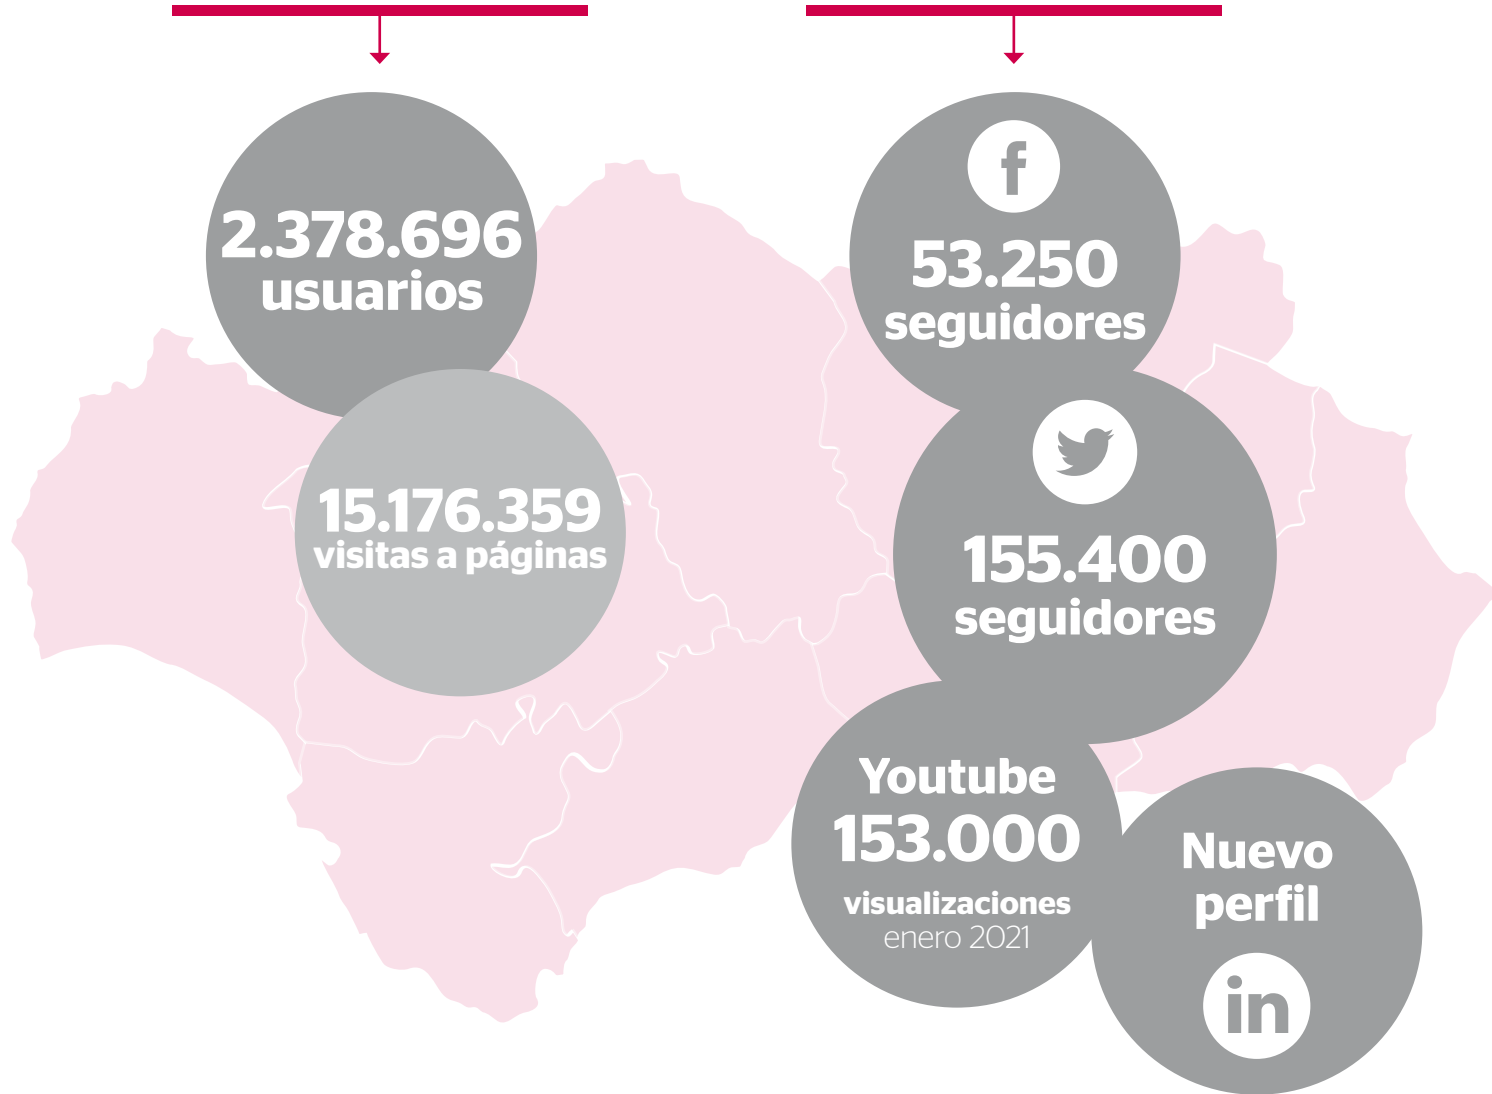

## Estadísticas generales

---

*el***Correo** DE ANDALUCÍA

**MORERA & VALLEJO**  
COMUNICACIÓN

El Correo Andalucía web  
elcorreoweb.es

El Correo Andalucía  
Redes Sociales

\*Fuentes:  
Google Analytics: enero 2021

## Perfil de audiencia web

1. Acceso

2. Sexo

3. Edad

ELCORREOWEB es una de las ediciones digitales más influyentes y seguidas en Andalucía.

El rigor y el tratamiento informativo de la web se refleja en cada una de las noticias, siendo éstas actualizadas permanentemente por nuestro equipo de redacción.

# Cabecera referente en la Semana Santa de Sevilla

En la **Semana Santa de 2019** alcanzamos

**3.910.774**

impactos

**817.902**

Visualizaciones La Recogía

**1.010.430**

Páginas vistas en [www.elcorreoweb.es](http://www.elcorreoweb.es)

En la **Semana Santa de 2018** alcanzamos

**3.579.978**

impactos

**538.522**

Usuarios en [www.elcorreoweb.es](http://www.elcorreoweb.es)

**3.041.456**

Alcance de #SSantaElCorreo