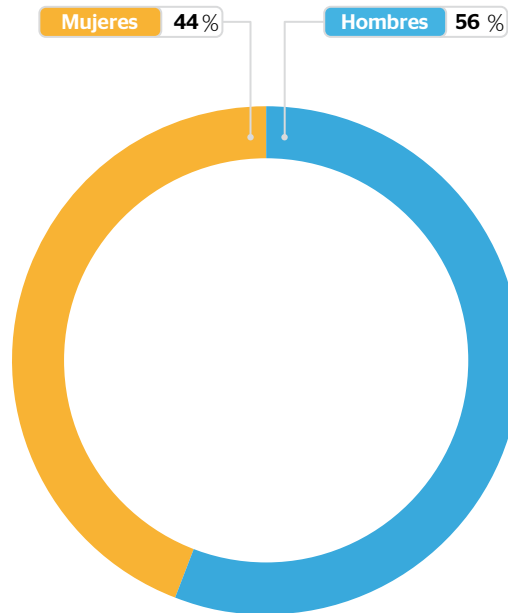

## Estadísticas generales

---

*el***Correo** DE ANDALUCÍA

**MORERA & VALLEJO**  
COMUNICACIÓN

El Correo Andalucía web  
elcorreoweb.es

El Correo Andalucía  
Redes Sociales

\*Fuentes:  
Google Analytics: enero 2021

## Perfil de audiencia web

1. Acceso

2. Sexo

3. Edad

ELCORREOWEB es una de las ediciones digitales más influyentes y seguidas en Andalucía.

El rigor y el tratamiento informativo de la web se refleja en cada una de las noticias, siendo éstas actualizadas permanentemente por nuestro equipo de redacción.

# Cabecera referente en la Semana Santa de Sevilla

En la **Semana Santa de 2019** alcanzamos

**3.910.774**

impactos

**817.902**

Visualizaciones La Recogía

**1.010.430**

Páginas vistas en [www.elcorreoweb.es](http://www.elcorreoweb.es)

En la **Semana Santa de 2018** alcanzamos

**3.579.978**

impactos

**538.522**

Usuarios en [www.elcorreoweb.es](http://www.elcorreoweb.es)

**3.041.456**

Alcance de #SSantaElCorreo