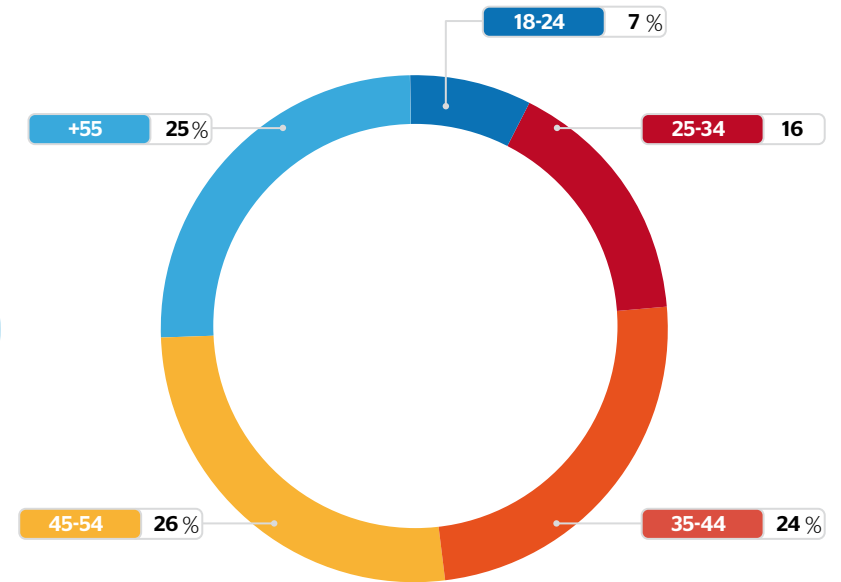

## Perfil de audiencia web

1. Acceso

2. Sexo

3. Edad

ELCORREOWEB es una de las ediciones digitales más influyentes y seguidas en Andalucía.

El rigor y el tratamiento informativo de la web se refleja en cada una de las noticias, siendo éstas actualizadas permanentemente por nuestro equipo de redacción.

# Cabecera referente en la Semana Santa de Sevilla

En la **Semana Santa de 2019** alcanzamos

**3.910.774**

impactos

**817.902**

Visualizaciones La Recogía

**1.010.430**

Páginas vistas en [www.elcorreoweb.es](http://www.elcorreoweb.es)

En la **Semana Santa de 2018** alcanzamos

**3.579.978**

impactos

**538.522**

Usuarios en [www.elcorreoweb.es](http://www.elcorreoweb.es)

**3.041.456**

Alcance de #SSantaElCorreo