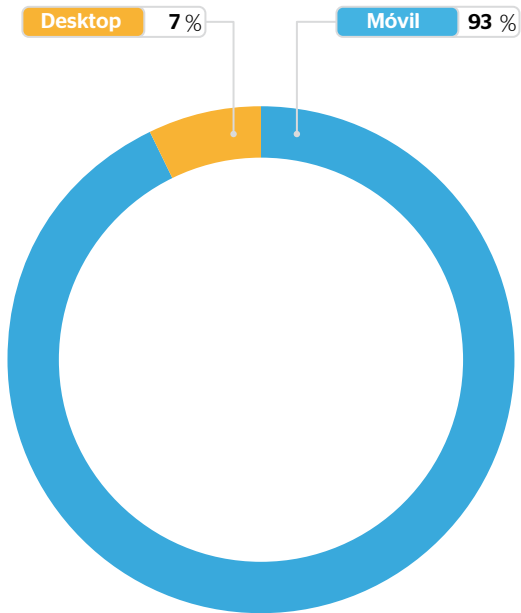

## Estadísticas generales

---

*el***Correo** DE ANDALUCÍA

**MORERA & VALLEJO**  
COMUNICACIÓN

El Correo Andalucía web  
elcorreoweb.es

El Correo Andalucía  
Redes Sociales

\*Fuentes:  
Google Analytics: enero 2021

## Perfil de audiencia web

1. Acceso

2. Sexo

3. Edad

ELCORREOWEB es una de las ediciones digitales más influyentes y seguidas en Andalucía.

El rigor y el tratamiento informativo de la web se refleja en cada una de las noticias, siendo éstas actualizadas permanentemente por nuestro equipo de redacción.

# Cabecera referente en la Semana Santa de Sevilla

En la **Semana Santa de 2019** alcanzamos

**3.910.774**

impactos

**817.902**

Visualizaciones La Recogía

**1.010.430**

Páginas vistas en [www.elcorreoweb.es](http://www.elcorreoweb.es)

### Banner

(674 x 80 px)